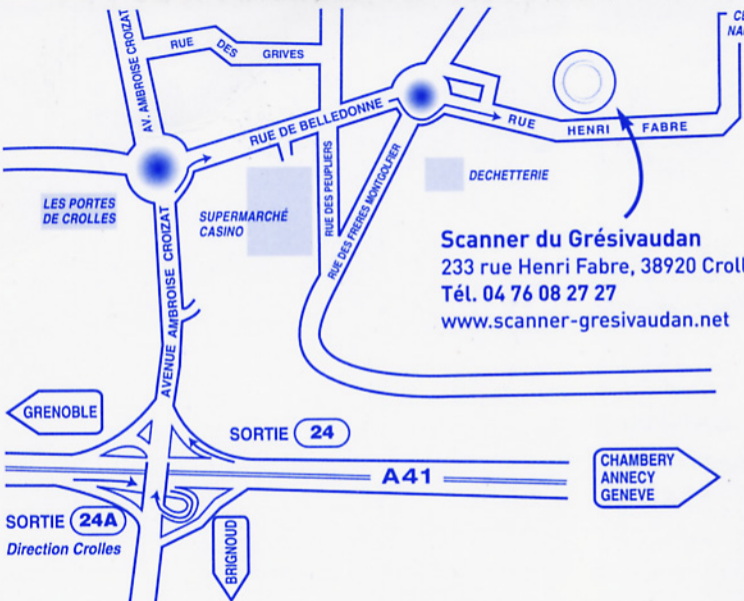

CENTRE NAUTIQUE

Scanner du Grésivaudan
233 rue Henri Fabre, 38920 Crolles
Tél. 04 76 08 27 27
www.scanner-gresivaudan.net

GRENOBLE

SORTIE 24

A41

CHAMBERY
ANNECY
GENEVE

SORTIE 24A
Direction Crolles

BRIGNOUD